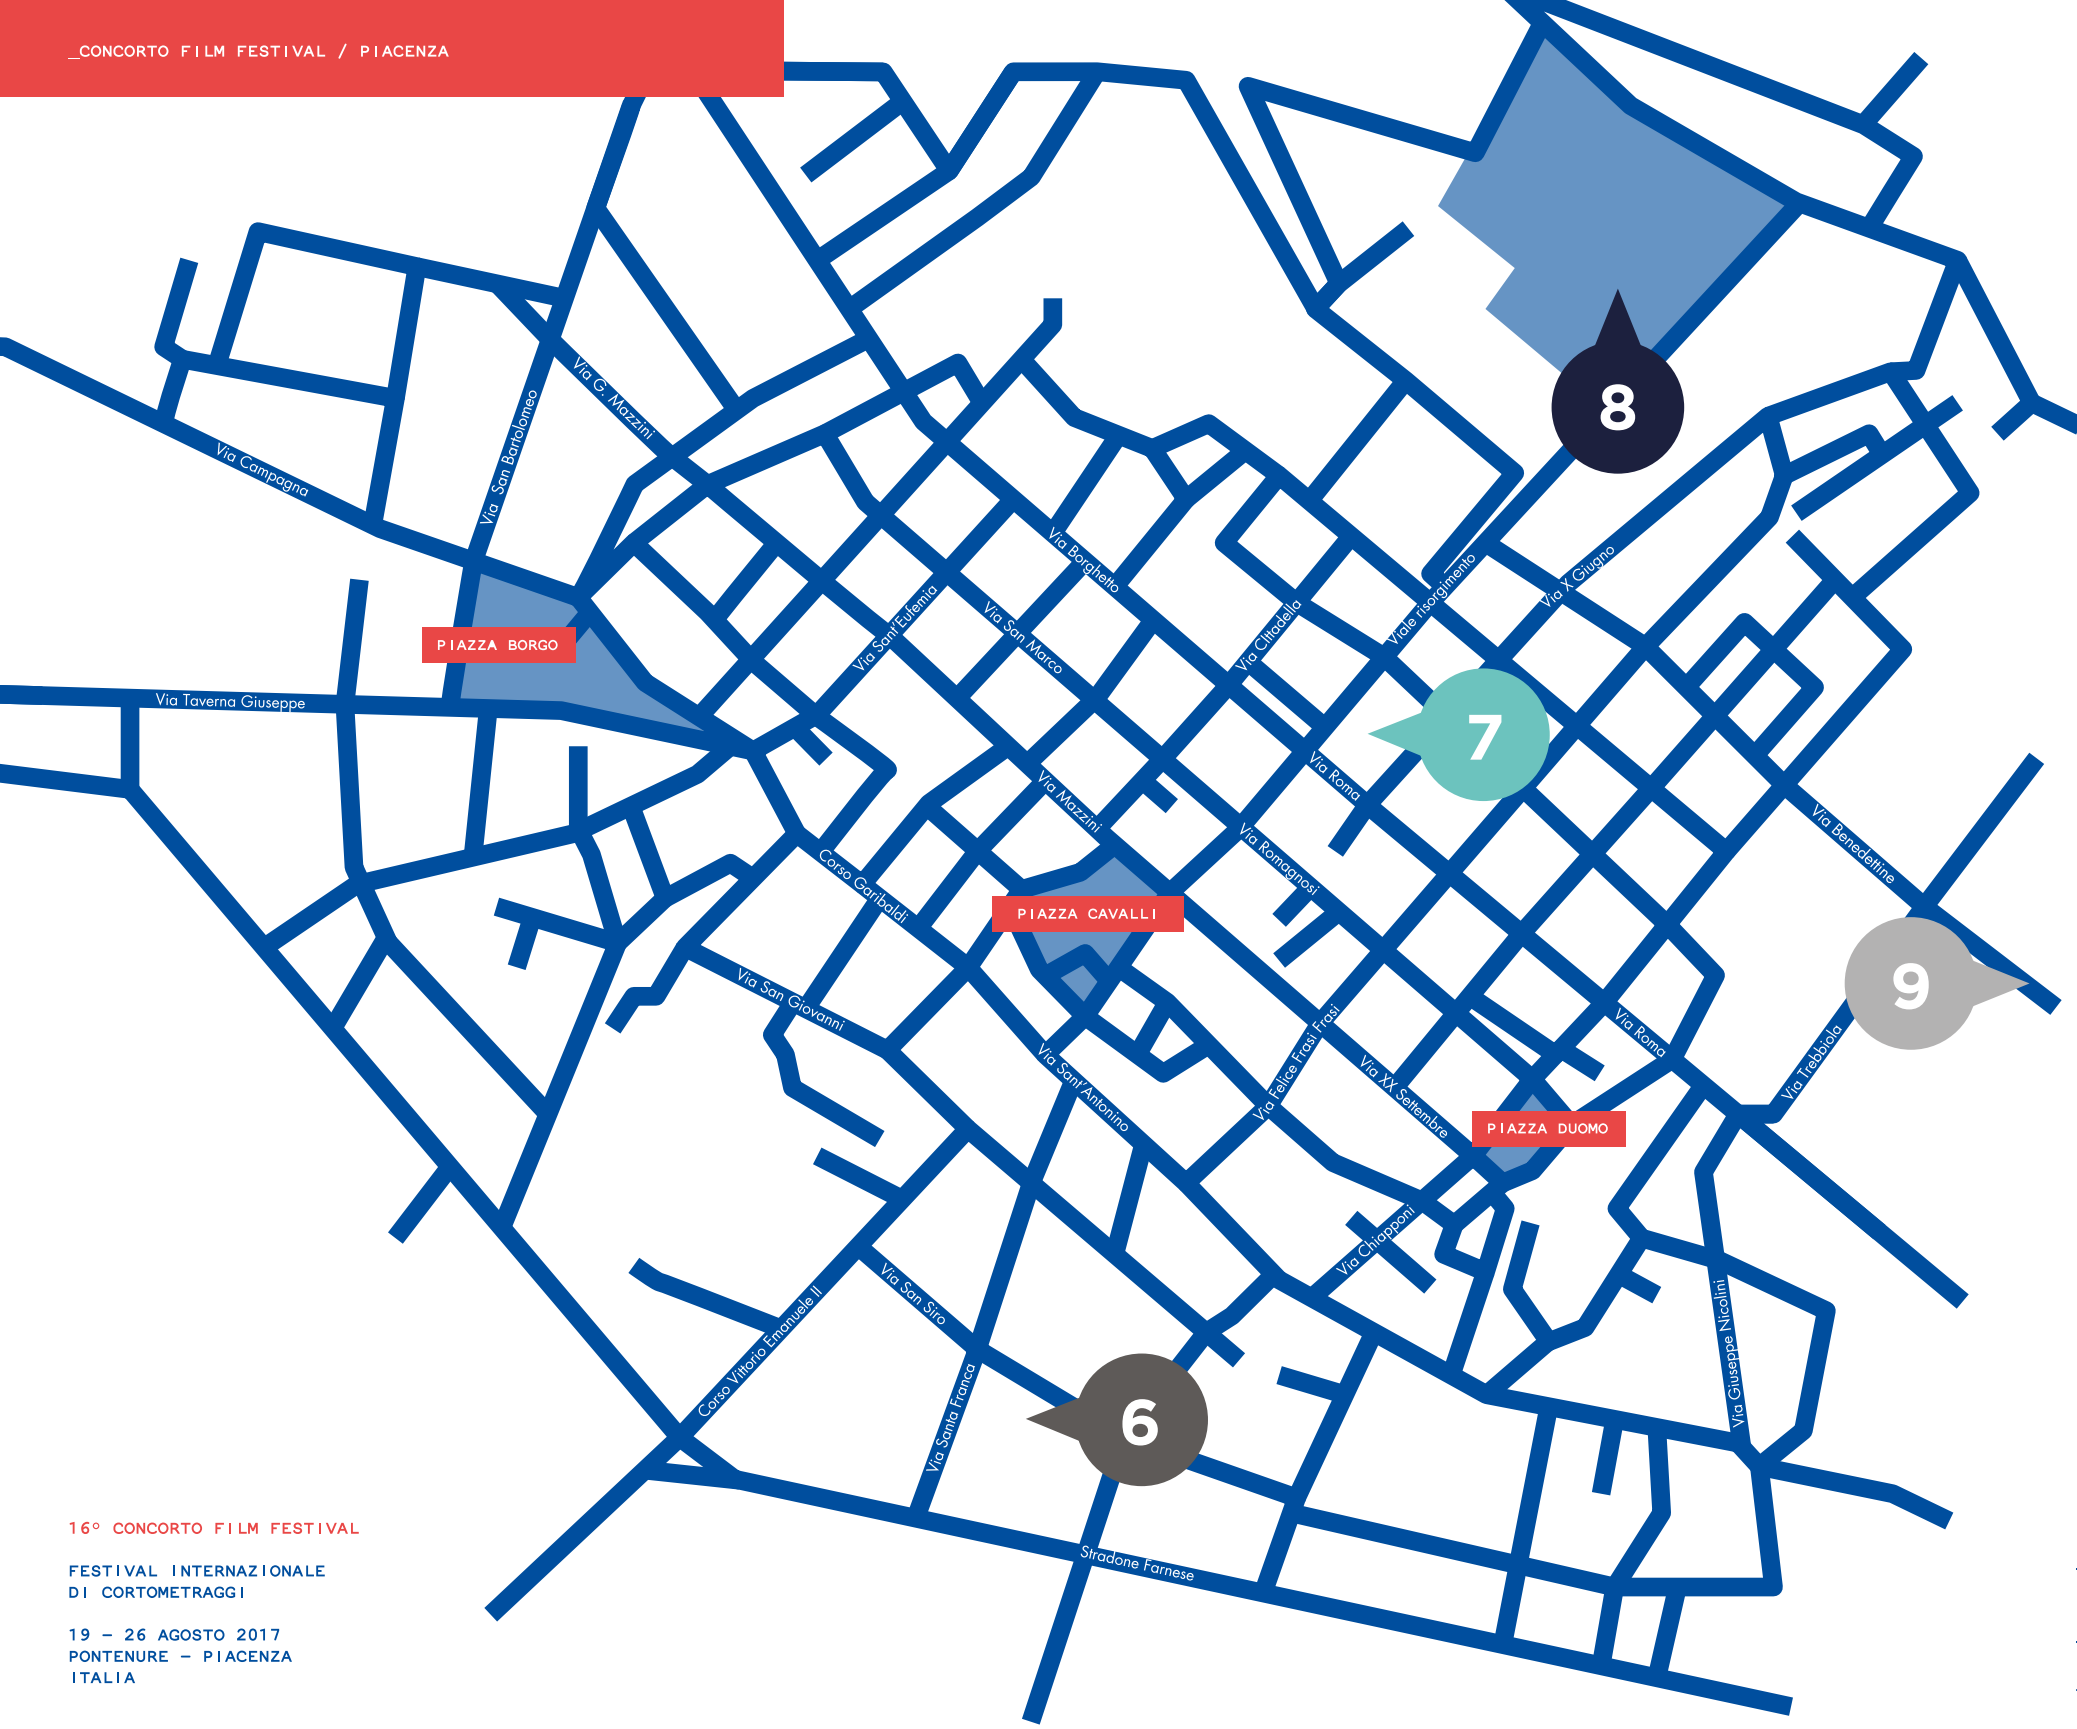

www.concortofilmfestival.com
asinovolablog.it

16° CONCORTO FILM FESTIVAL
 FESTIVAL INTERNAZIONALE
 DI CORTOMETRAGGI
 19 - 26 AGOSTO 2017
 PONTENURE - PIACENZA
 ITALIA

- 1** PARCO RAGGIO
 ARENA PRINCIPARE / PROIEZIONI SERALI
 PARCO RAGGIO | PIAZZA TRE MARTIRI - PONTENURE
- 2** TEATRO SERRA
 PROIEZIONI NOTTURNE
 PARCO RAGGIO | PIAZZA TRE MARTIRI - PONTENURE
- 3** VILLA RAGGIO
 INGRESSO FESTIVAL
 PARCO RAGGIO | PIAZZA TRE MARTIRI - PONTENURE
- 4** BOSCHETTO
 LIVE / DJ SET / BUFFET
 PARCO RAGGIO | PIAZZA TRE MARTIRI - PONTENURE
- 5** CINEMA OMI
 PROIEZIONI IN CASO DI MALTEMPO (FINO A GIOVEDÌ 24)
 PIAZZA RE AMATO, 2 - PONTENURE
- 6** GALLERIA RICCI ODDI
 OPENING PARTY
 VIA SAN SIRO, 13 - PIACENZA
- 7** PALAZZO GHIZZONI NASALLI
 _FESTIVAL CENTRE
 PROIEZIONI POMERIDIANE / INCONTRI / WORKSHOP
 VICOLO SERAFINI, 12 - PIACENZA
- 8** ARENA DATURI
 CLOSING CEREMONY / PROIEZIONI
 VIALE RISORGIMENTO, 7 - PIACENZA
- 9** SPAZIO ROTATIVE
 PROIEZIONI IN CASO DI MALTEMPO (VENERDÌ 25 - 26)
 VIA BENEDETTINE, 66 - PIACENZA

_LOCATION